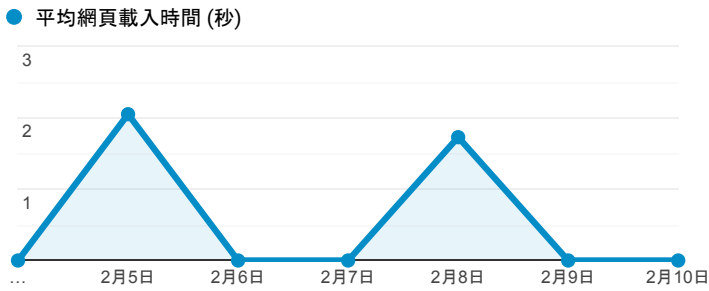

報表03_內容

2019年2月4日 - 2019年2月10日

所有使用者
100.00% 個工作階段

網頁載入平均需時 (秒)

網頁載入平均需時 (秒)和瀏覽量 (依 網頁 分組)

網頁	平均網頁載入時間 (秒)	瀏覽量
/index_detail_share.cshtml?id=3D28D26BDEE70500	2.51	1
/index_detail.aspx?srv=3	2.33	3
/index_detail.aspx?srv=3&pg=473	2.33	1
/	2.05	183
/index_detail_share.cshtml?id=D4457A79EA83F82D	1.76	5
/index_detail_share.cshtml?id=F0A04FAEFFA299BE	1.64	1
/index_detail_share.cshtml?id=49C95DA1205921E4	1.55	1
/index_detail_share.cshtml?id=EC18A6082FD5ED6D	1.53	1
/index_detail_share.cshtml?id=50BB828CF494A718	1.49	1
/index_detail_share.cshtml?id=4BF6FF9BF7840B6D	1.41	2

瀏覽量 (依網頁分組)

造訪和新造訪率 (依 關鍵字 分組)

關鍵字	工作階段	新工作階段百分比
(not provided)	185	87.57%

網頁載入平均需時 (秒) (依瀏覽器分組)

瀏覽器	平均網頁載入時間 (秒)
Safari	2.05
Chrome	1.73