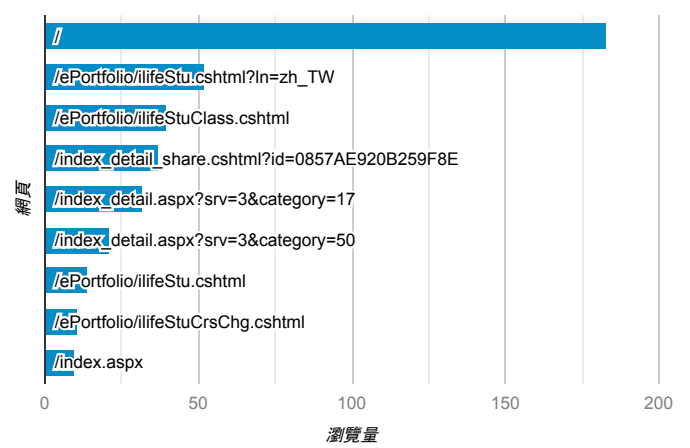

報表03_內容

2019年2月4日 - 2019年2月10日

所有使用者
100.00% 個工作階段

網頁載入平均需時 (秒)

網頁載入平均需時 (秒)和瀏覽量 (依 網頁 分組)

網頁	平均網頁載入時間 (秒)	瀏覽量
/index_detail_share.cshtml?id=3D28D26BDEE70500	2.51	1
/index_detail.aspx?srv=3	2.33	3
/index_detail.aspx?srv=3&pg=473	2.33	1
/	2.05	183
/index_detail_share.cshtml?id=D4457A79EA83F82D	1.76	5
/index_detail_share.cshtml?id=F0A04FAEFFA299BE	1.64	1
/index_detail_share.cshtml?id=49C95DA1205921E4	1.55	1
/index_detail_share.cshtml?id=EC18A6082FD5ED6D	1.53	1
/index_detail_share.cshtml?id=50BB828CF494A718	1.49	1
/index_detail_share.cshtml?id=4BF6FF9BF7840B6D	1.41	2

瀏覽量 (依網頁分組)

造訪和新造訪率 (依 關鍵字 分組)

關鍵字	工作階段	新工作階段百分比
(not provided)	185	87.57%

網頁載入平均需時 (秒) (依瀏覽器分組)

瀏覽器	平均網頁載入時間 (秒)
Safari	2.05
Chrome	1.73